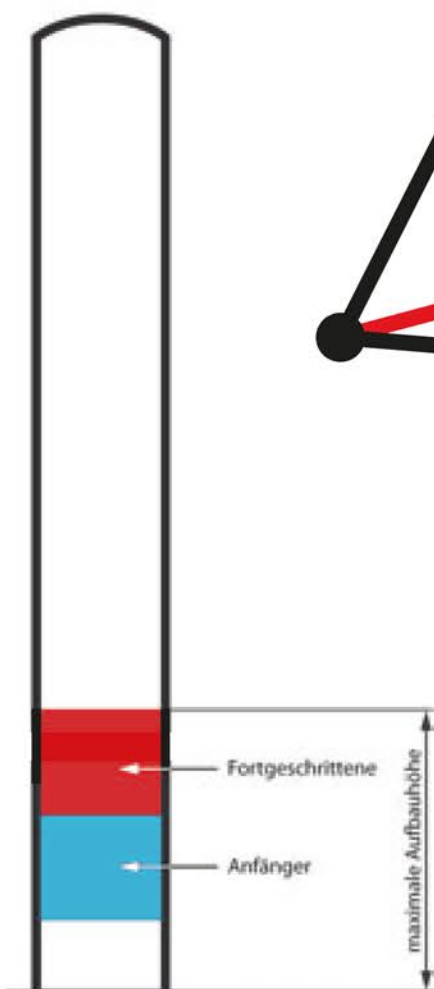

ENERGIE & DIENSTLEISTUNGEN **BUCHEN**

●	Befestigung
— (blue)	6 m leicht
— (red)	9 + 10 m mittel
— (black)	12 + 18 m schwer

Benutzung der Anlage
auf eigene Gefahr!