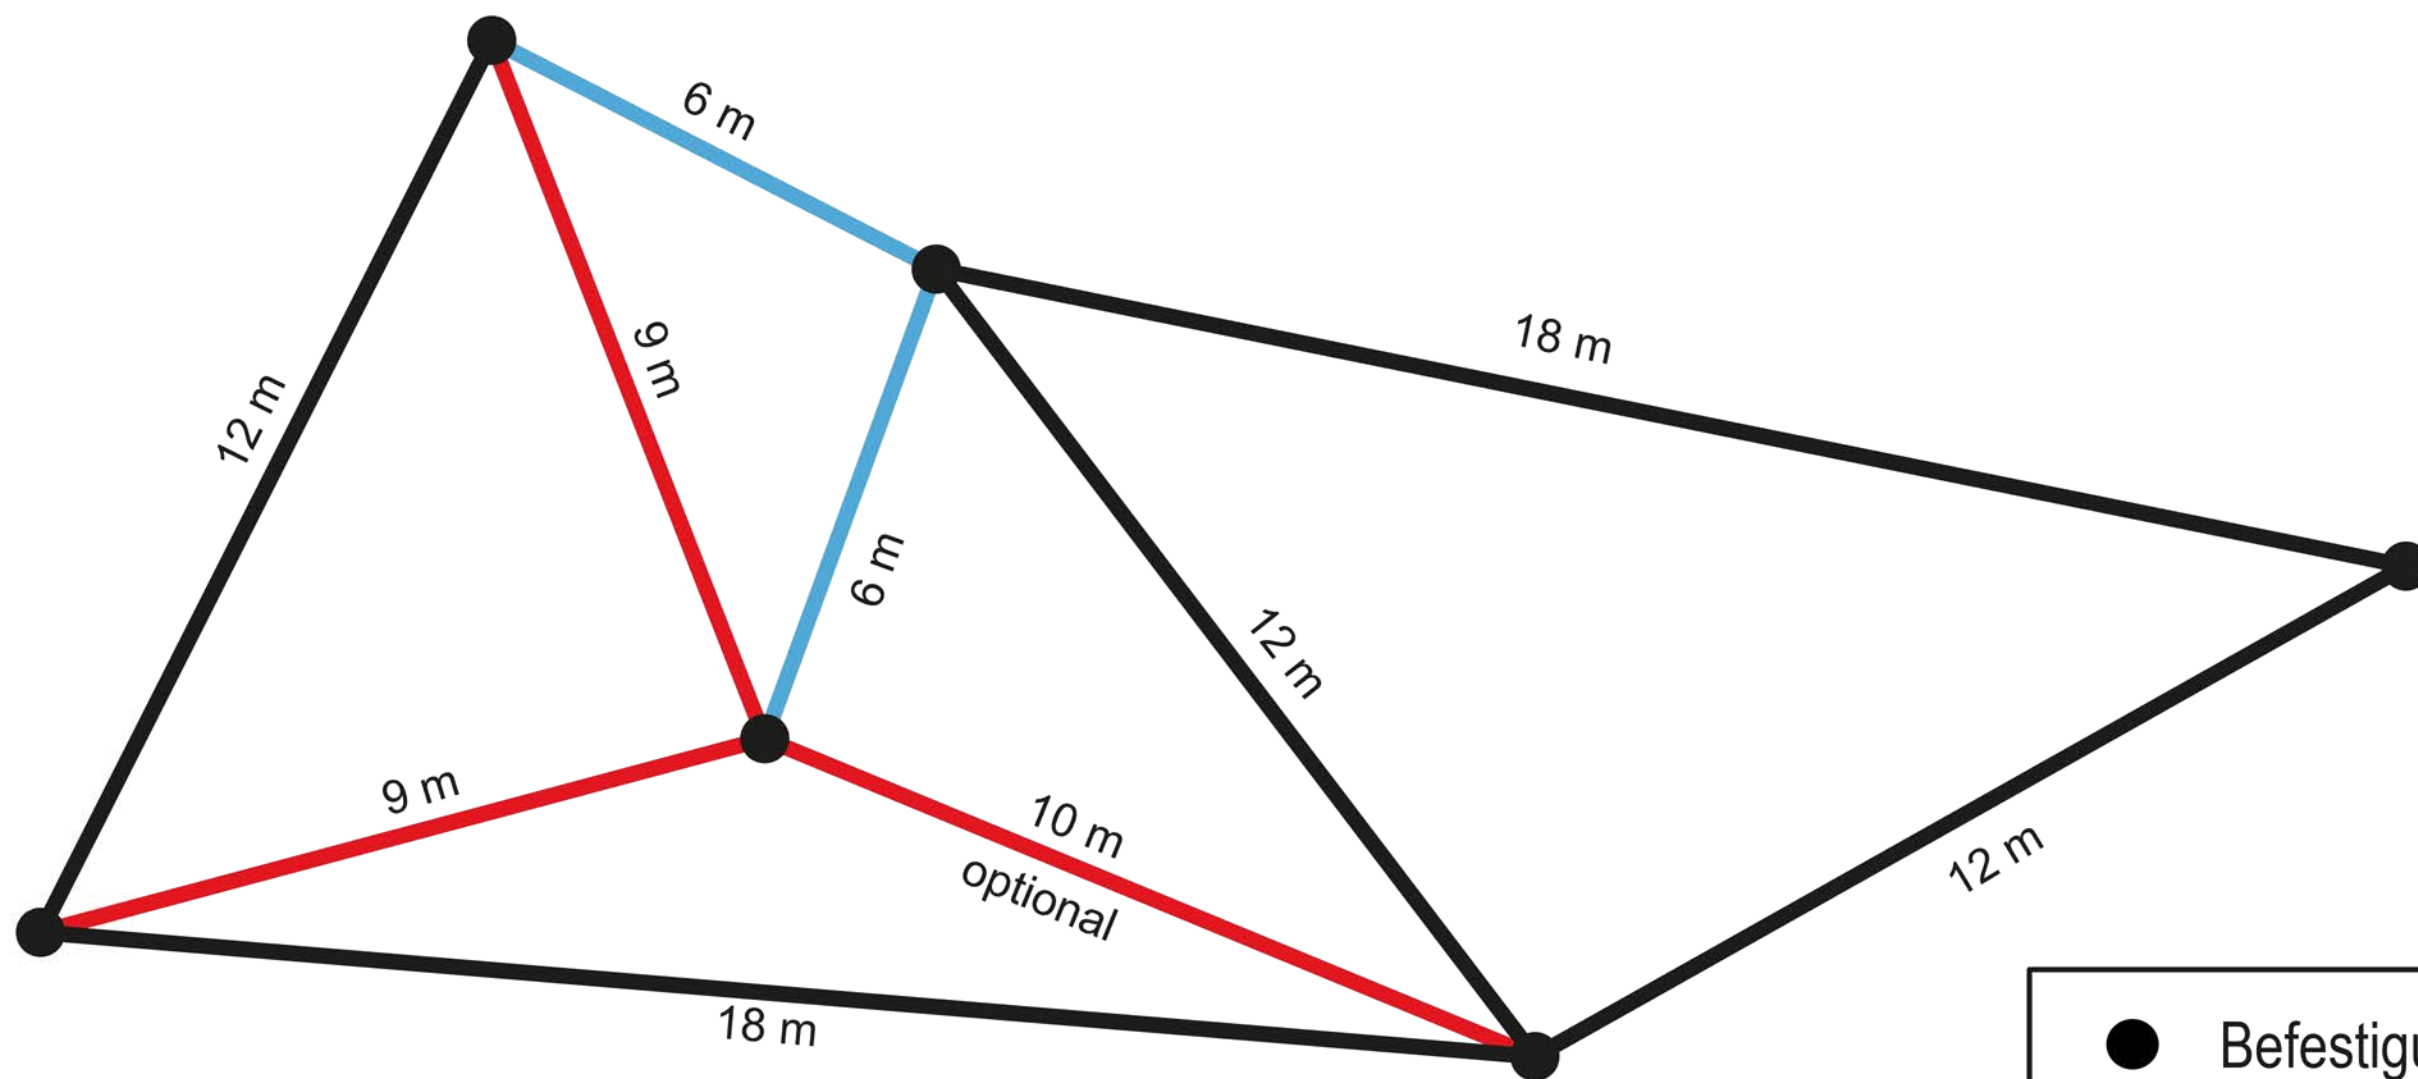

ENERGIE & DIENSTLEISTUNGEN **BUCHEN**

●	Befestigung
— (blue)	6 m leicht
— (red)	9 + 10 m mittel
— (black)	12 + 18 m schwer

Benutzung der Anlage
auf eigene Gefahr!